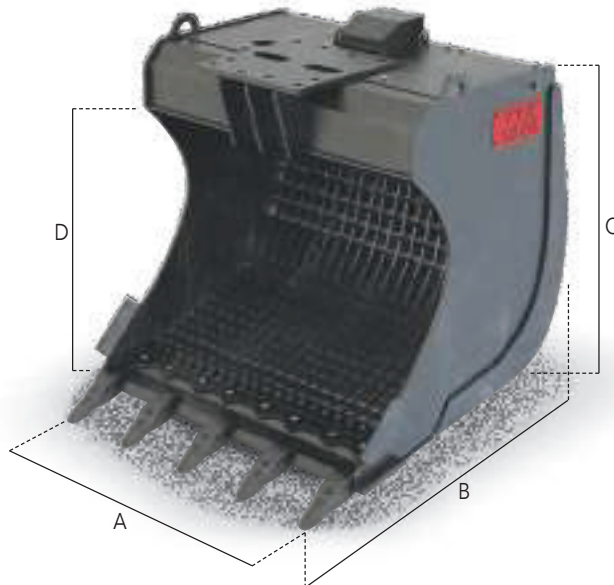

APPLICATIONS

VTNEUROPE.COM

SERIE SB BENNA SELEZIONATRICE A GRIGLIE OSCILLANTI:

- 4 modelli per escavatori da 13 a 50 t
- Kit griglie intercambiabili
- Motore a pistoni
- Movimento griglie sussultorio-alternato
- Ingrassaggio centralizzato

SB SERIES SCREENING BUCKET WITH OSCILLATING GRIDS:

- 4 models for excavators with operating weight from 13 to 50 ton
- Interchangeable grid kits
- Piston motor
- Alternated grids motion system
- Centralized greasing system

SB SERIE SIEBLÖFFEL MIT SCHWINGGITTER:

- 4 Modelle für Bagger mit Einsatzgewicht von 13 bis 50 Ton
- Auswechselbare Siebsätze für verschiedene Siebmaße
- Kolbenmotor
- Gegenlaufende Gitterbewegung der Schwinggitter
- Zentralisiertes Schmiersystem

SERIE SB GODET TRIEUR À GRILLES OSCILLANTES:

- 4 modèles pour pelles de 13 à 50 t
- Kit grilles interchangeables
- Moteur à pistons
- Mouvement alterné et sussultoire des grilles
- Graissage centralisé

SERIE SB CAZO CRIBADOR CON REJILLAS OSCILANTES:

- 4 Modelos para excavadoras de 13 a 50 t
- Rejillas intercambiables
- Motor a pistones
- Movimiento alternado-ondulatorio
- Sistema de engrase centralizado

СЕРИЯ SB Вибро-просеивающий ковш:

- 4 модели, от 13-ти до 50-ти тонных экскаваторов
- Заменяемые решетки
- Поршневой двигатель
- Вибрационно-чередующее движение решеток
- Централизованная система смазки