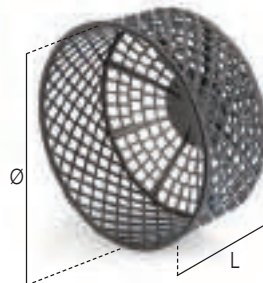

SERIE SR CAZO CRIBADOR CON REJILLA A CESTO ROTATIVO:

- 5 Modelos para excavadoras de 5 a 35 t
- Rejillas con rotación bidireccional
- Tambores intercambiables

СЕРИЯ SR Роторный просеивающий ковш:

- 5 моделей, от 5-ти до 35-ти тонных экскаваторов
- Реверсивное движение корзины
- Заменяемая корзина

Model		SR05	SR07	SR10	SR15	SR20
A	mm	900	1000	1200	1500	1800
B	mm	1150	1580	1880	2010	2315
C	mm	940	1160	1570	1780	2140
Ø	mm	700	900	1100	1300	1550
L	mm	430	592	720	780	850
	m ³	0,4	0,75	1	1,5	2,2
	l/min	25	75	75	75	125
	bar	130	160	160	160	160
	Kg	360	670	1140	1485	2065
	t min/max	5 / 10	8 / 14	13 / 20	18 / 26	24 / 35