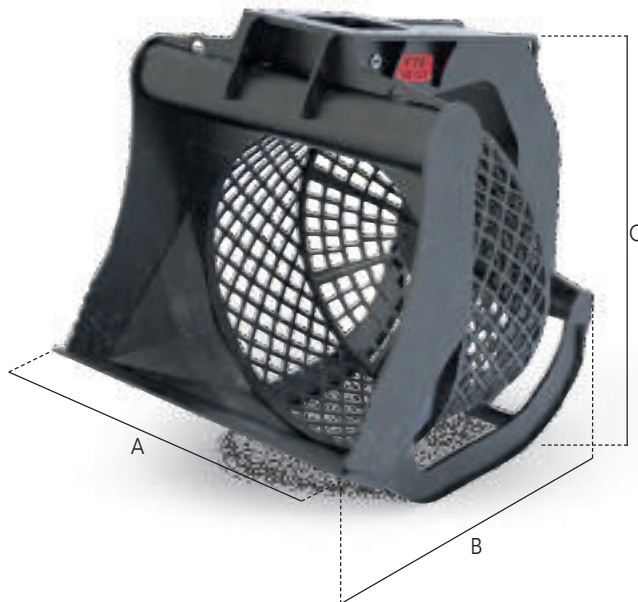

RICICLAGGIO · RECYCLING

SR SERIES

Benna Selezionatrice Rotativa
Rotary Screening Bucket

APPLICATIONS

VTNEUROPE.COM

SERIE SR BENNA SELEZIONATRICE ROTATIVA:

- 5 modelli per escavatori da 5 a 35 t
- Rotazione cesto nei 2 sensi
- Cesto intercambiabile

SR SERIES ROTATING SCREENING BUCKET:

- 5 models for excavators with operating weight from 5 to 35 ton
- Bidirectional rotating drum
- Interchangeable meshes for different sizes

SR SERIE ROTIERENDER SIEBLÖFFEL:

- 5 Modelle für Bagger mit Einsatzgewicht von 5 bis 35 Ton
- Bidirektional Drehkorb
- Auswechselbare Siebkörbe für verschiedene Siebmaße

SERIE SR GODET TRIEUR ROTATIF:

- 5 modèles pour pelles de 5 à 35 t
- Rotation panier dans les 2 sens
- Panier interchangeable

SERIE SR CAZO CRIBADOR CON REJILLA A CESTO ROTATIVO:

- 5 Modelos para excavadoras de 5 a 35 t
- Rejillas con rotación bidireccional
- Tambores intercambiables

СЕРИЯ SR Роторный просеивающий ковш:

- 5 моделей, от 5-ти до 35-ти тонных экскаваторов
- Реверсивное движение корзины
- Заменяемая корзина